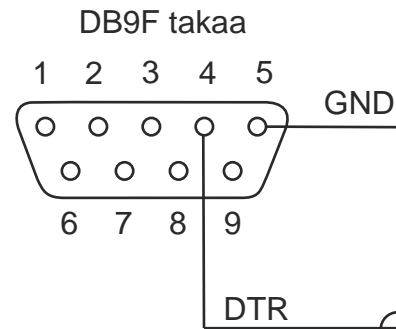

Avainnuskaapeli CW:lle sarjaportista.

Avainnettaessa N1MM:stä vaaditaan käytettäväksi DTR-johtoa (pin 4)

Avainnettaessa HRD:stä voidaan käyttää sekä DTR-johtoa (4) tai RTS-johtoa (7)

Tietokoneen sarjaportti

Radion KEY-pistoke

6,3 mm tai 3,5 mm
stereoplugi, vain pää
ja runko käytössä,
ei rangas.