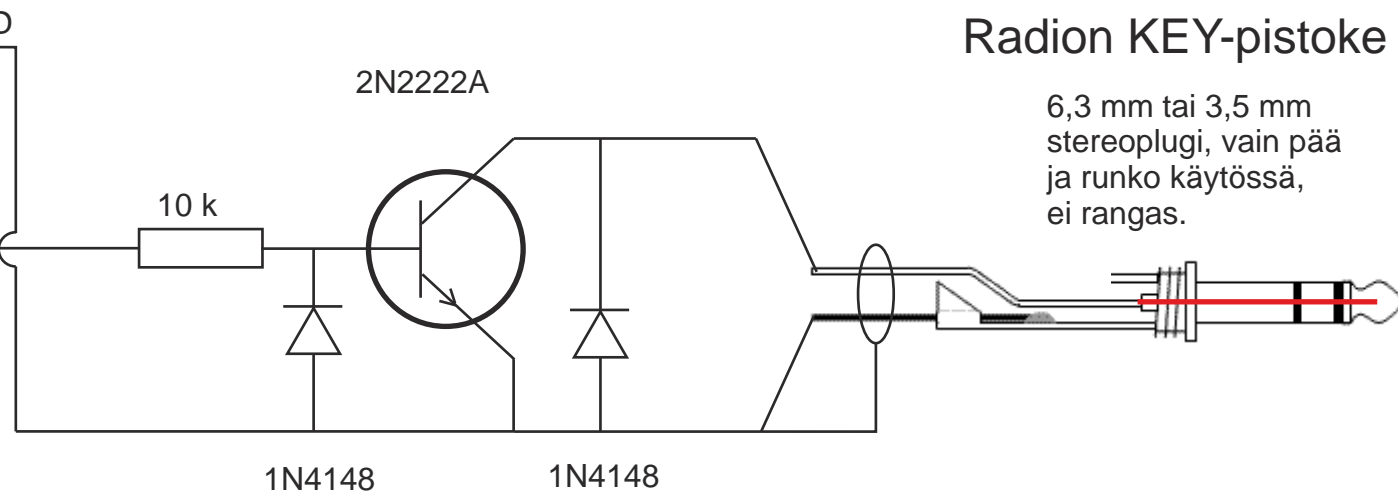

Avainnuskaapeli CW:lle sarjaportista.

Avainnettaessa N1MM:stä vaaditaan käytettäväksi DTR-johtoa (pin 4)

Avainnettaessa HRD:stä voidaan käyttää sekä DTR-johtoa (4) tai RTS-johtoa (7)

Tietokoneen sarjaportti

Radion KEY-pistoke

6,3 mm tai 3,5 mm
stereoplugi, vain pää
ja runko käytössä,
ei rangas.